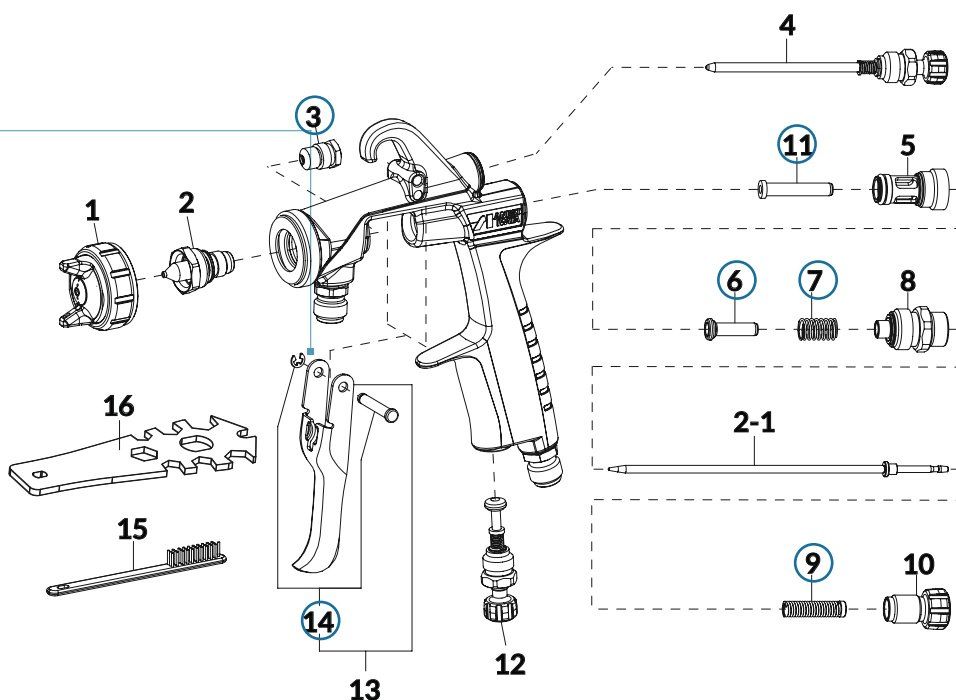

**NEW**

**W-200 INTEGRA pression**

Porte-filtre INOX M3/8"  
pistolet W200 INTEGRA

Code: 86010200 (sans filtre)  
voir liste des filtres\*

Manomètre de pression  
IMPACT CONTROLLER 2

Code: W2012920700

Tuyau d'air 10 x 18 MF EURO  
12,5m

## Pièces détachées et accessoires

Rep.	Code	Désignation
1	93011670	CHAPEAU D'AIR G2P
1	93017360	CHAPEAU D'AIR LV2
1	93011790	CHAPEAU D'AIR R2
1	93017310	CHAPEAU D'AIR WB1
1	93017460	CHAPEAU D'AIR WB2
1	93017430	CHAPEAU D'AIR WBS
2-1 + 2-2	<b>voir p.44</b>	BUSE + AIGUILLE STANDARD
2-1 + 2-2	<b>voir p.44</b>	BUSE + AIGUILLE W-200 WB1
2-1 + 2-2	<b>voir p.44</b>	BUSE + AIGUILLE W-200 WB2
1+2-1+2-2	<b>79823610</b>	PROJECTEUR G2P 1.2mm
1+2-1+2-2	<b>79831615</b>	PROJECTEUR G2P 1.4mm
1+2-1+2-2	<b>79832615</b>	PROJECTEUR G2P 1.6mm
1+2-1+2-2	<b>79821615</b>	PROJECTEUR G2P 1.8mm
3	<b>73810623</b>	ÉTOUPE + PRESSE ÉTOUPE (1 x 3 pcs)
4	<b>93011630</b>	RÉGLAGE FORME JET W200
6	<b>73001690</b>	CLAPET D'AIR (1 x 5 pcs)
8	<b>93012630</b>	GUIDE RÉGLAGE PRODUIT
10	<b>93012650</b>	BOUTON PRODUIT
12	<b>93012660</b>	RÉGLAGE D'AIR
13	<b>03517600</b>	GÂCHETTE 200/400
	<b>79608002</b>	POCHETTE D'ENTRETIEN inclus: presse étoupe + joints (rep.3), appui clapet d'air (rep.11), guide clapet d'air (rep.5), clapet d'air (rep.6), ressort clapet d'air (rep.7), ressort d'aiguille (rep.9), circlips + axe de gâchette (rep.14).

Rep.	Code	Désignation
-	<b>W2012920700</b>	MANOMÈTRE DE RÉGLAGE IMPACT CONTROLLER 2
-	<b>02004212</b>	MANOMÈTRE COUPLEUR POUR PISTOLET 5,5MM M/F STANDARD
-	<b>F1006010</b>	FILTRES VERTS 60µ / 280 MESH (1 x 10 pcs)
-	<b>77091052</b>	TUYAU D'AIR 10 x 18 MF EURO 12,5M
	<b>77070035</b>	KIT DE NETTOYAGE ESSENTIEL (x 10 PIÈCES)
15-16	<b>voir page 87</b>	ACCESSOIRES DE NETTOYAGE